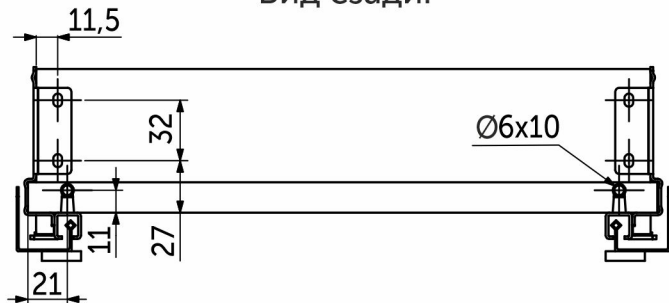

Комплект боковин для Q-Туре

№	Деталь
1	Комплект боковин
2	Крепление насадного монтажа
3	Заглушка пластиковая

LW - внутренняя ширина корпуса
 Ld1 - ширина дна ящика
 Ld2 - ширина задней стенки ящика
 NL - номинальная длина направляющей

Hd - высота задней стенки ящика
 SZR - глубина дна ящика
 KB - ширина корпуса

Тип направляющей	SZR	Ld1	Ld2
Q-Туре насадной монтаж 3/4 16 мм	NL-3	LW-12	LW-20
Q-Туре насадной монтаж полн. выдв. 16 мм	NL-3	LW-12	LW-20
Q-Туре с замками (16)19 мм	NL-3	LW-(12)18	LW-(20)26

Тип боковины	Hd
Низкая Н76	60
Высокая Н148	132

Комплект боковин для Q-Туре 76 мм

Вид спереди:

Вид сзади:

Комплект боковин для Q-Туре 148 мм

Вид спереди:

Вид сзади: