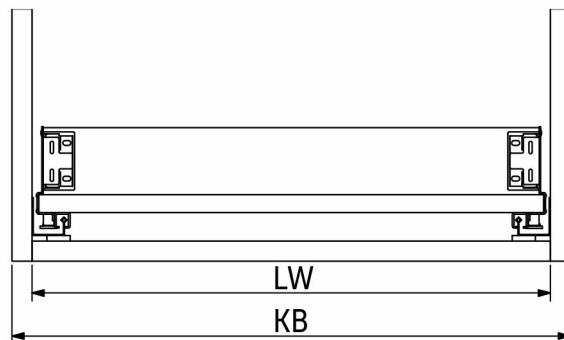

Комплект боковин для Q-Туре

№	Деталь
1	Комплект боковин
2	Крепление насадного монтажа
3	Заглушка пластиковая

LW - внутренняя ширина корпуса
 Ld1 - ширина дна ящика
 Ld2 - ширина задней стенки ящика
 NL - номинальная длина направляющей

Hd - высота задней стенки ящика
 SZR - глубина дна ящика
 KB - ширина корпуса

Тип направляющей	SZR	Ld1	Ld2
Q-Туре насадной монтаж 3/4 16 мм	NL-3	LW-12	LW-20
Q-Туре насадной монтаж полн. выдв. 16 мм	NL-3	LW-12	LW-20
Q-Туре с замками (16)19 мм	NL-3	LW-(12)18	LW-(20)26

Тип боковины	Hd
Низкая Н76	60
Высокая Н148	132

Комплект боковин для Q-Туре 76 мм

Вид спереди:

Вид сзади:

Комплект боковин для Q-Туре 148 мм

Вид спереди:

Вид сзади: