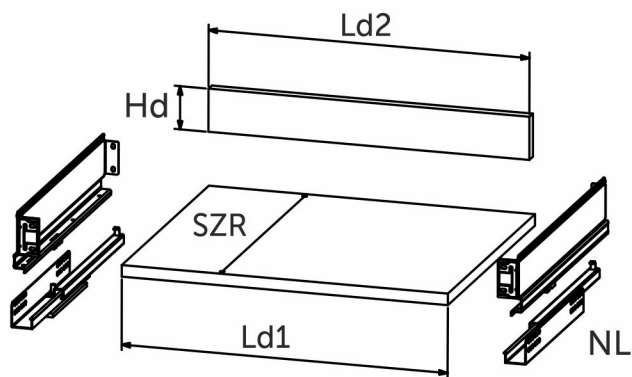

Комплект боковин для Q-Туре

№	Деталь
1	Комплект боковин
2	Крепление насадного монтажа
3	Заглушка пластиковая

LW - внутренняя ширина корпуса
 Ld1 - ширина дна ящика
 Ld2 - ширина задней стенки ящика
 NL - номинальная длина направляющей

Hd - высота задней стенки ящика
 SZR - глубина дна ящика
 KB - ширина корпуса

Тип направляющей	SZR	Ld1	Ld2
Q-Туре насадной монтаж 3/4 16 мм	NL-3	LW-12	LW-20
Q-Туре насадной монтаж полн. выдв. 16 мм	NL-3	LW-12	LW-20
Q-Туре с замками (16)19 мм	NL-3	LW-(12)18	LW-(20)26

Тип боковины	Hd
Низкая Н76	60
Высокая Н148	132

Комплект боковин для Q-Туре 76 мм

Вид спереди:

Вид сзади:

Комплект боковин для Q-Туре 148 мм

Вид спереди:

Вид сзади: