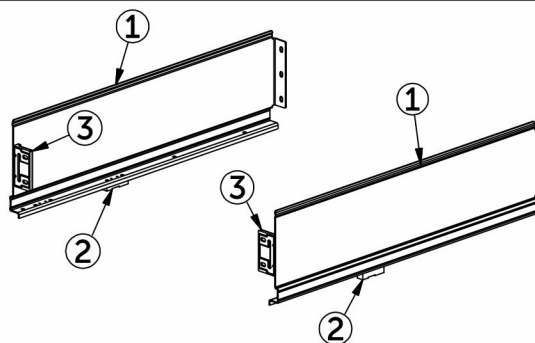

Комплект боковин для Q-Туре

№	Деталь
1	Комплект боковин
2	Крепление насадного монтажа
3	Заглушка пластиковая

LW - внутренняя ширина корпуса
 Ld1 - ширина дна ящика
 Ld2 - ширина задней стенки ящика
 NL - номинальная длина направляющей

Hd - высота задней стенки ящика
 SZR - глубина дна ящика
 KB - ширина корпуса

Тип направляющей	SZR	Ld1	Ld2
Q-Туре насадной монтаж 3/4 16 мм	NL-3	LW-12	LW-20
Q-Туре насадной монтаж полн. выдв. 16 мм	NL-3	LW-12	LW-20
Q-Туре с замками (16)19 мм	NL-3	LW-(12)18	LW-(20)26

Тип боковины	Hd
Низкая Н76	60
Высокая Н148	132

Комплект боковин для Q-Туре 76 мм

Вид спереди:

Вид сзади:

Комплект боковин для Q-Туре 148 мм

Вид спереди:

Вид сзади: