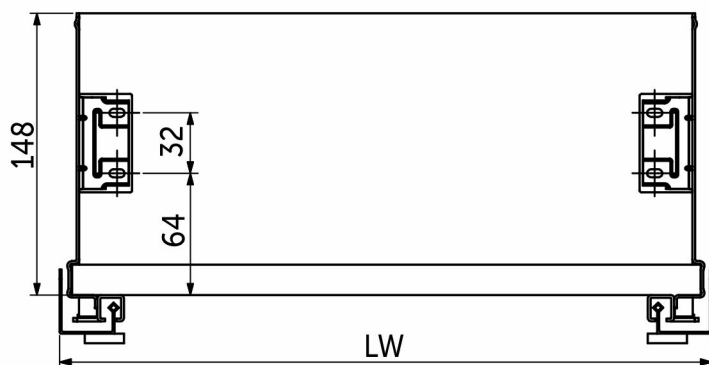

Комплект боковин для Q-Туре

№	Деталь
1	Комплект боковин
2	Крепление насадного монтажа
3	Заглушка пластиковая

LW - внутренняя ширина корпуса
 Ld1 - ширина дна ящика
 Ld2 - ширина задней стенки ящика
 NL - номинальная длина направляющей

Hd - высота задней стенки ящика
 SZR - глубина дна ящика
 KB - ширина корпуса

Тип направляющей	SZR	Ld1	Ld2
Q-Туре насадной монтаж 3/4 16 мм	NL-3	LW-12	LW-20
Q-Туре насадной монтаж полн. выдв. 16 мм	NL-3	LW-12	LW-20
Q-Туре с замками (16)19 мм	NL-3	LW-(12)18	LW-(20)26

Тип боковины	Hd
Низкая Н76	60
Высокая Н148	132

Комплект боковин для Q-Туре 76 мм

Вид спереди:

Вид сзади:

Комплект боковин для Q-Туре 148 мм

Вид спереди:

Вид сзади: